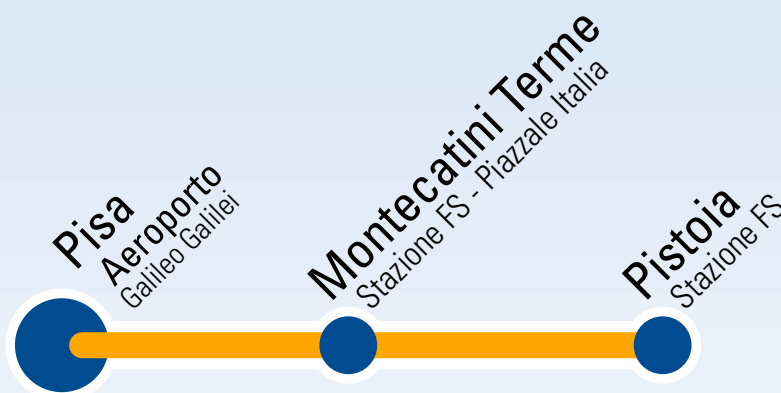

# l'Aeroporto sotto Casa

## Orario

Pistoia Stazione FS	8.00	10.55	18.00
Montecatini T. Stazione FS	8.15	11.10	18.15
Pisa Aeroporto	9.00	11.55	19.00

Pisa Aeroporto	9.45	13.30	21.15
Montecatini T. Stazione FS	10.30	14.15	22.00
Pistoia Stazione FS	10.45	14.30	22.15

## l'Aeroporto non è mai stato così vicino

Pistoia e Montecatini Terme sono più vicine all'aeroporto di Pisa.

Un collegamento di linea comodo e diretto con Pullman Gran Turismo.

Tre corse **TUTTI** i giorni sul percorso autostradale A11.